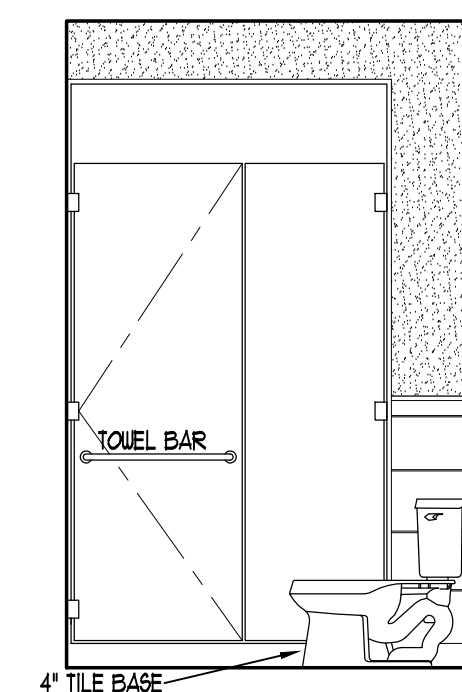

MASTER CLOSET 218-NORTH  
SCALE: 3/8" = 1'-0"

MASTER CLOSET 218-EAST  
SCALE: 3/8" = 1'-0"

MASTER CLOSET 218-SOUTH  
SCALE: 3/8" = 1'-0"

MASTER BEDROOM 216-EAST  
SCALE: 3/8" = 1'-0"

BEDROOM 214-NORTH  
SCALE: 3/8" = 1'-0"

BATH 213-NORTH  
SCALE: 3/8" = 1'-0"

BATH 213-EAST  
SCALE: 3/8" = 1'-0"