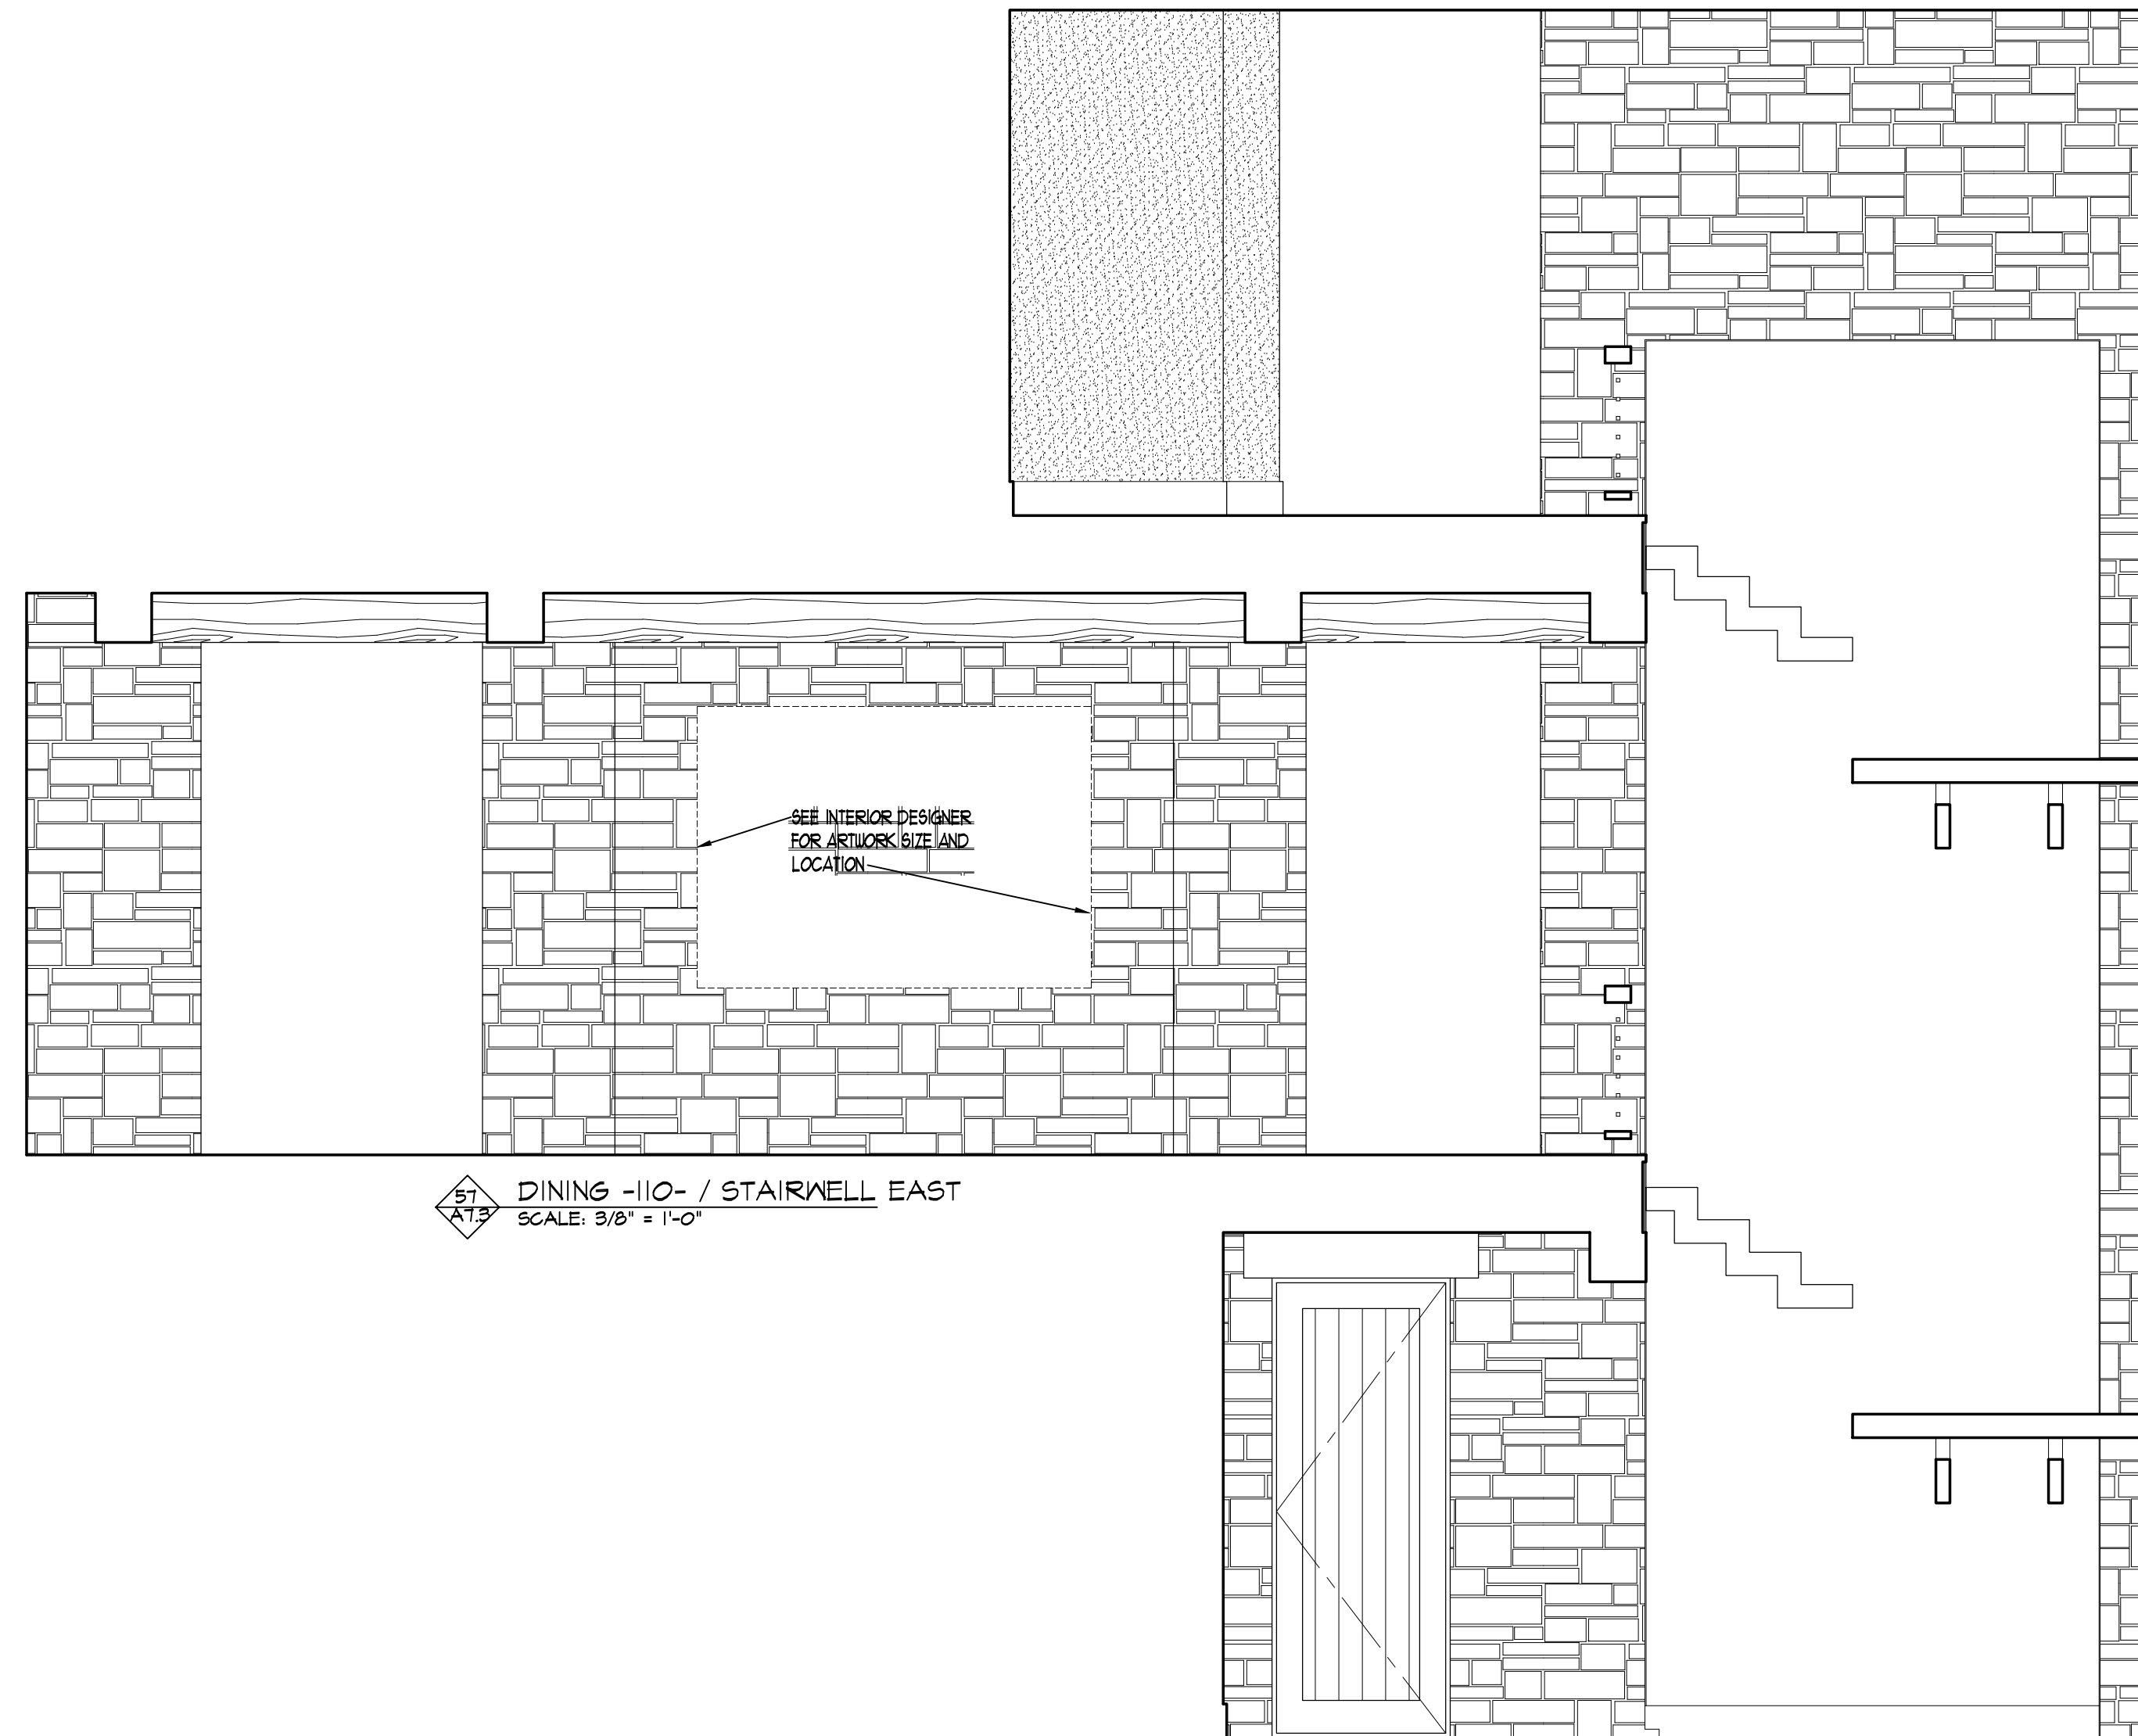

44  
A13  
ENTRY -101- WEST  
SCALE: 3/8" = 1'-0"

45  
A13  
LIVING ROOM -112- WEST  
SCALE: 3/8" = 1'-0"

46  
A13  
LIVING ROOM -112- SOUTH  
SCALE: 3/8" = 1'-0"

56  
A13  
DINING -110-NORTH  
SCALE: 3/8" = 1'-0"

57  
A13  
DINING -110- / STAIRWELL EAST  
SCALE: 3/8" = 1'-0"

58  
A13  
DINING -110- / STAIRWELL WEST  
SCALE: 3/8" = 1'-0"