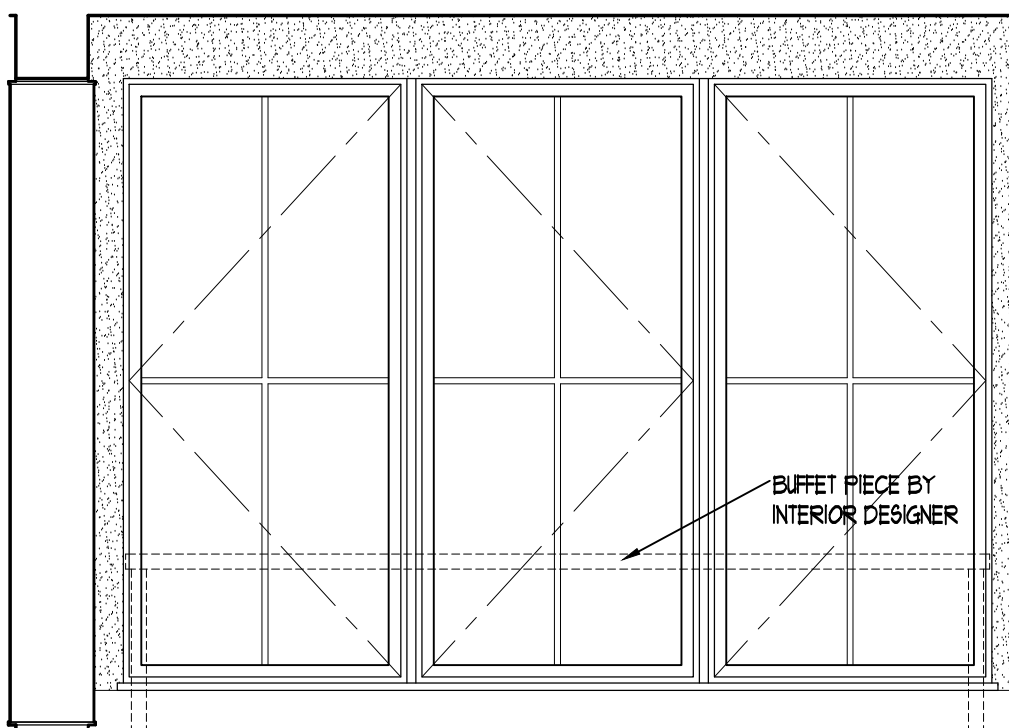

44  
A13  
ENTRY -101- WEST  
SCALE: 3/8" = 1'-0"

45  
A13  
LIVING ROOM -112- WEST  
SCALE: 3/8" = 1'-0"

46  
A13  
LIVING ROOM -112- SOUTH  
SCALE: 3/8" = 1'-0"

56  
A13  
DINING -110-NORTH  
SCALE: 3/8" = 1'-0"

57  
A13  
DINING -110- / STAIRWELL EAST  
SCALE: 3/8" = 1'-0"

58  
A13  
DINING -110- / STAIRWELL WEST  
SCALE: 3/8" = 1'-0"