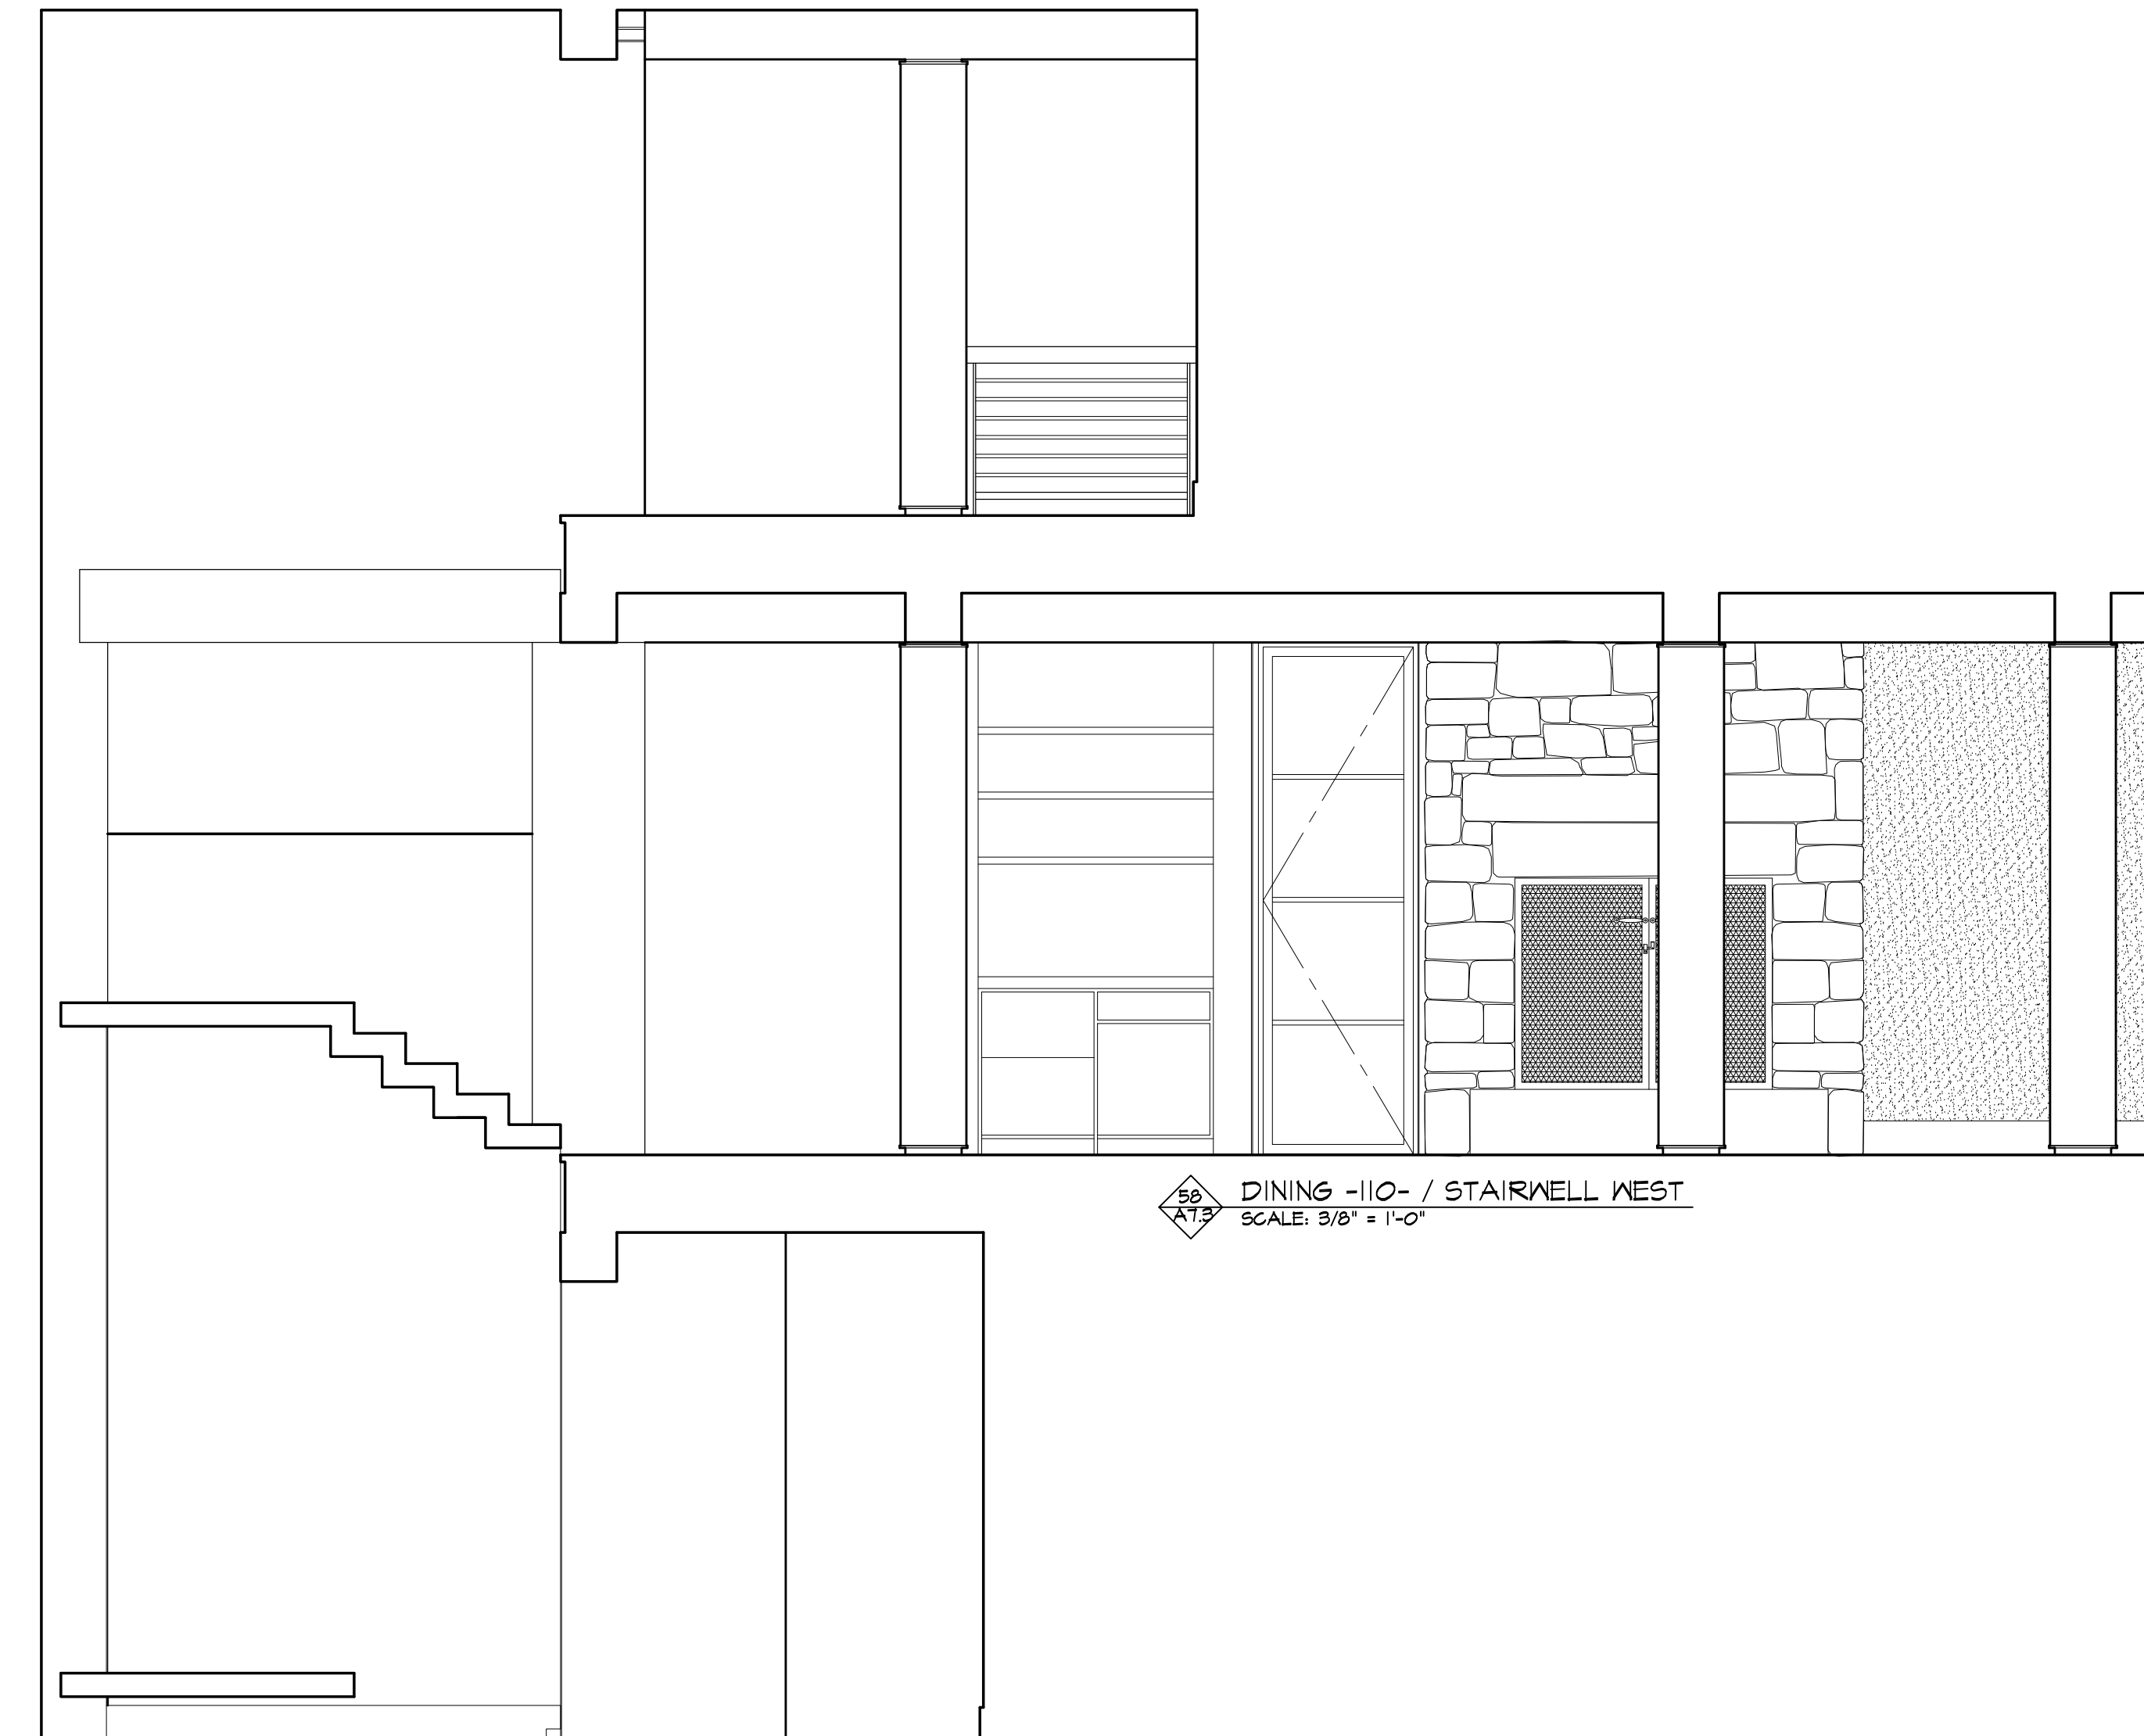

44  
A13  
ENTRY -101- WEST  
SCALE: 3/8" = 1'-0"

45  
A13  
LIVING ROOM -112- WEST  
SCALE: 3/8" = 1'-0"

46  
A13  
LIVING ROOM -112- SOUTH  
SCALE: 3/8" = 1'-0"

56  
A13  
DINING -110-NORTH  
SCALE: 3/8" = 1'-0"

57  
A13  
DINING -110- / STAIRWELL EAST  
SCALE: 3/8" = 1'-0"

58  
A13  
DINING -110- / STAIRWELL WEST  
SCALE: 3/8" = 1'-0"